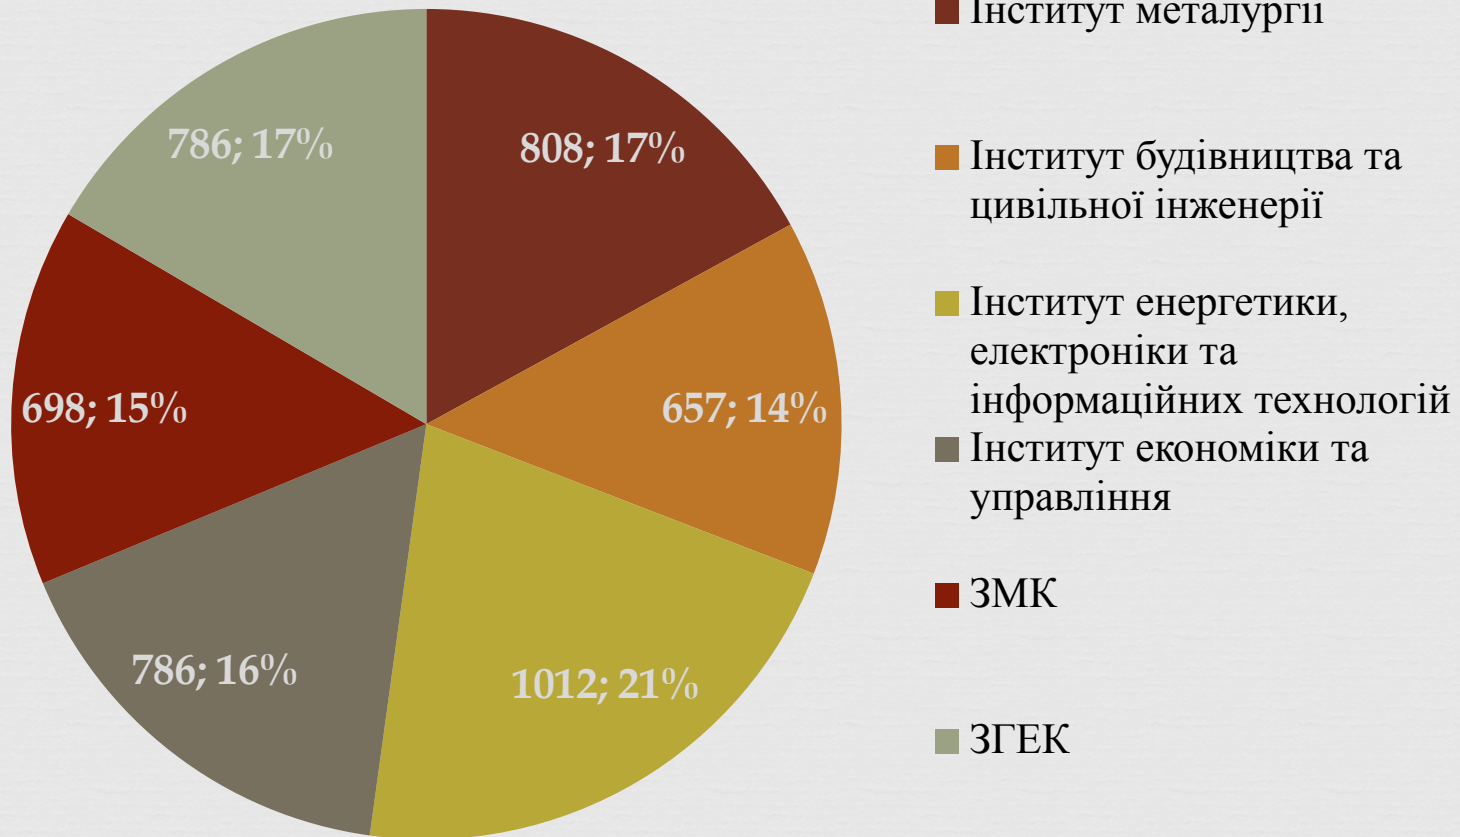

НАВЧАЛЬНО-НАУКОВІ ІНСТИТУТИ

Кафедри: ЕП, ФБСС, МОУП, ОАОА,
ІТЕББ

Інститут
економіки
та
управління
ня
(навчання)

Дніпрорудненський індустріальний
технікум

НАВЧАЛЬНО-НАУКОВІ ІНСТИТУТИ

Інститут
економіки
та
управління
ня
(наука)

Соціологічна лабораторія

Збірник наукових праць "Економічний
вісник"

Збірник наукових праць "Гуманітарний
вісник"

Кількість студентів

Кількість викладачів

ПРО УПОВНОВАЖЕНІ БАНКИ

КАБІNET МІНІСТРІВ УКРАЇНИ ПОСТАНОВА